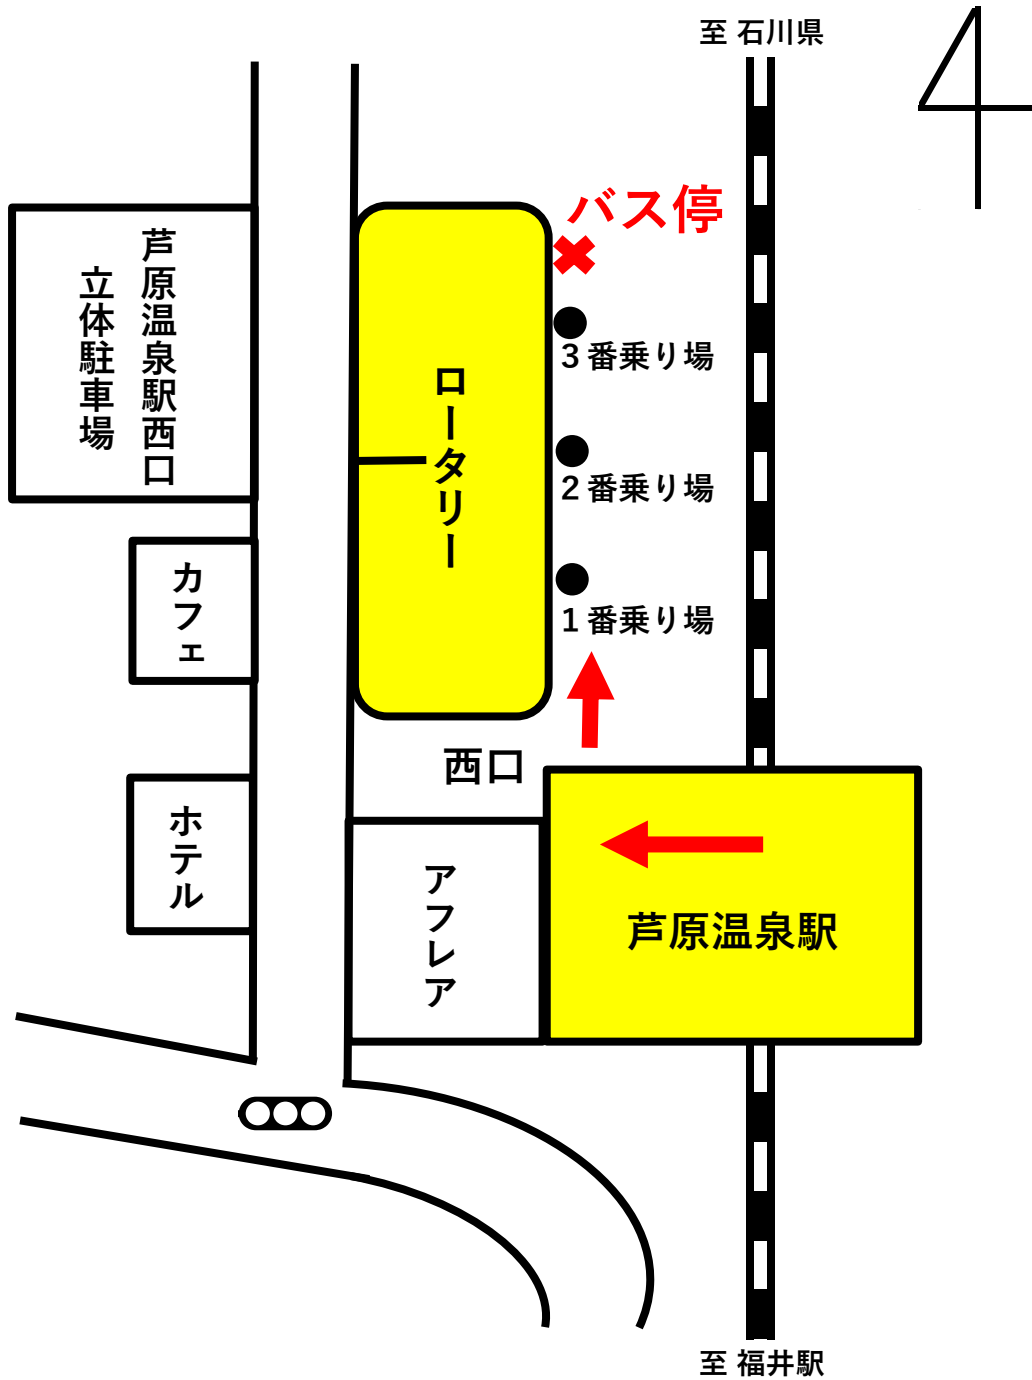

芦原温泉駅バス乗り場

- ① 駅の改札を出て右（西口）へ進み、1Fへ降りる
- ② 北へ進み、ロータリー奥のバス停へ