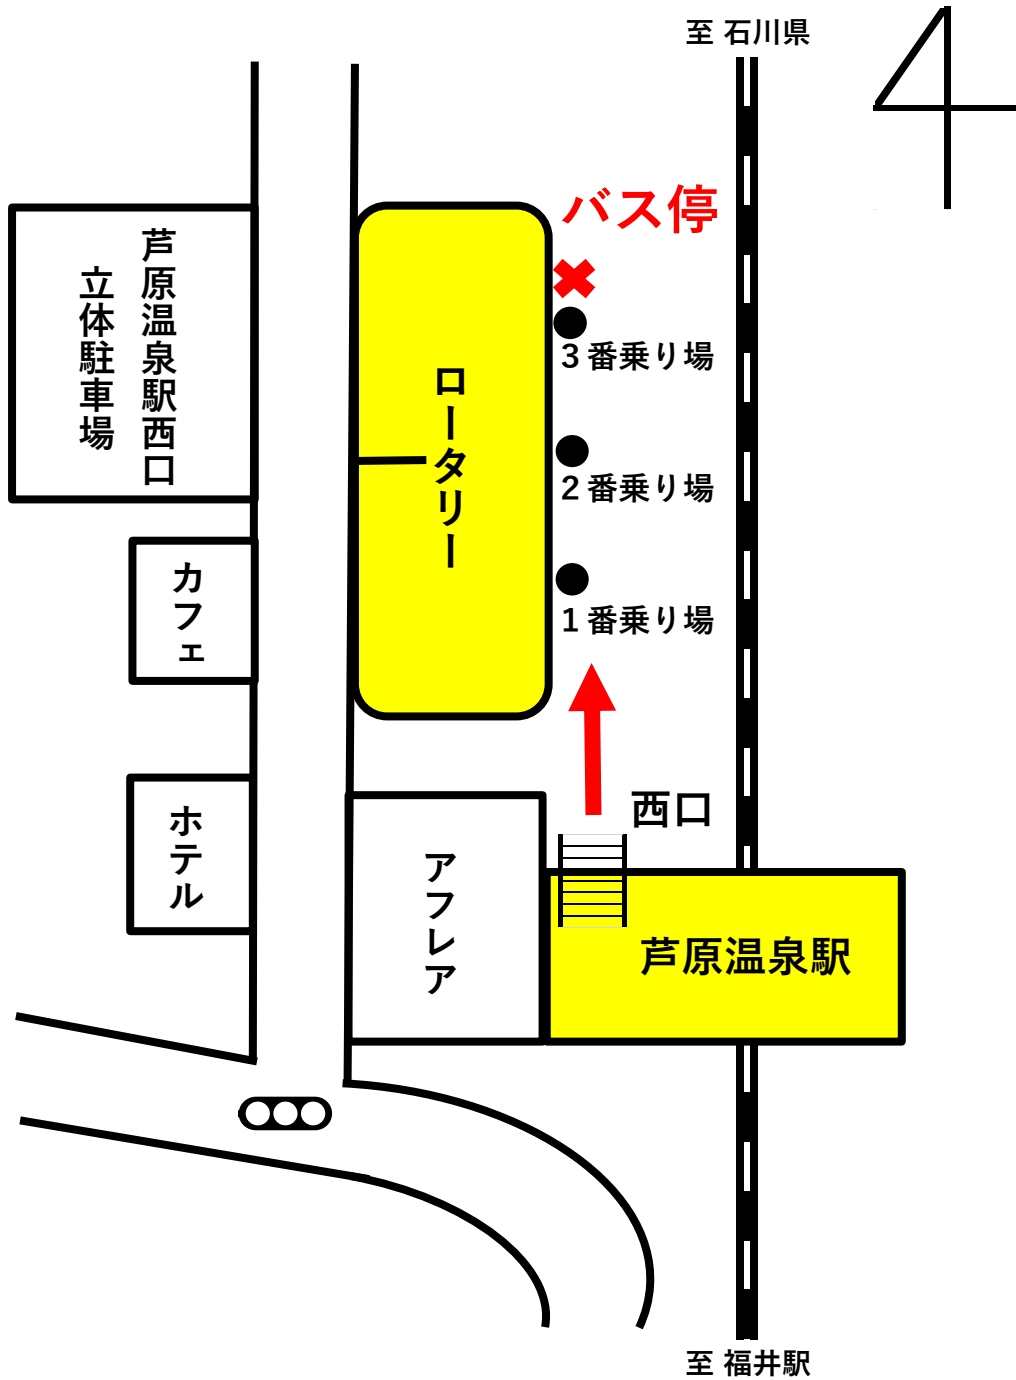

JR芦原温泉駅バス乗り場

- ① 駅の改札を出て右に進む（西口へ進む）
- ② 突き当たりで右折し、階段を降りる
（突き当たりのエレベーターで1Fへ降りる）
- ③ ロータリーを北へ直進しバス停へ